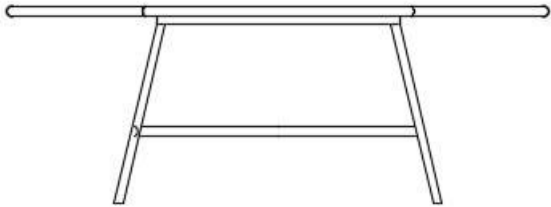

BRETON

MESA DE CENTRO
FRACTAL

POR

NANA MENDES

MESA DE CENTRO
FRACTAL

BRETON

Base de mesa de centro Fractal

30|35cm
11|13"

83|102cm
32|40"

96|118cm
37|46"

MESA DE CENTRO
FRACTAL

BRETON

Diferenciais:

- Para base de mesa pode se escolher ate 3 cores de corda para mix de acabamentos.

MESA DE CENTRO
FRACTAL

BRETON

 Estrutura em alumínio laqueado.

Tampo em corda e cristal 10mm sobreposto fornecido.

Medidas podem apresentar leves variações. Nos reservamos o direito de efetuar essas alterações sem consulta prévia.

MESA DE CENTRO
FRACTAL